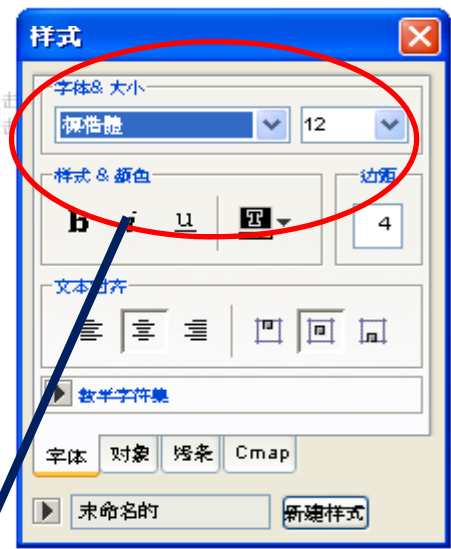

# 兩大視窗

視圖  
概念圖儲存、網路共  
享收藏夾、歷史文件

概念圖  
概念圖繪製之介面

[back](#)

建立概念圖  
方塊並填入  
文字

概念圖

選取格式中的  
樣式選項

next

選擇字體

樣式中「對象」選項係指概念圖方塊之形狀及顏色選取

\* 橢方形

較上位概念、主要概念

\* 圓形

附屬概念、判斷決策(if)

\* 方形  
範例

next