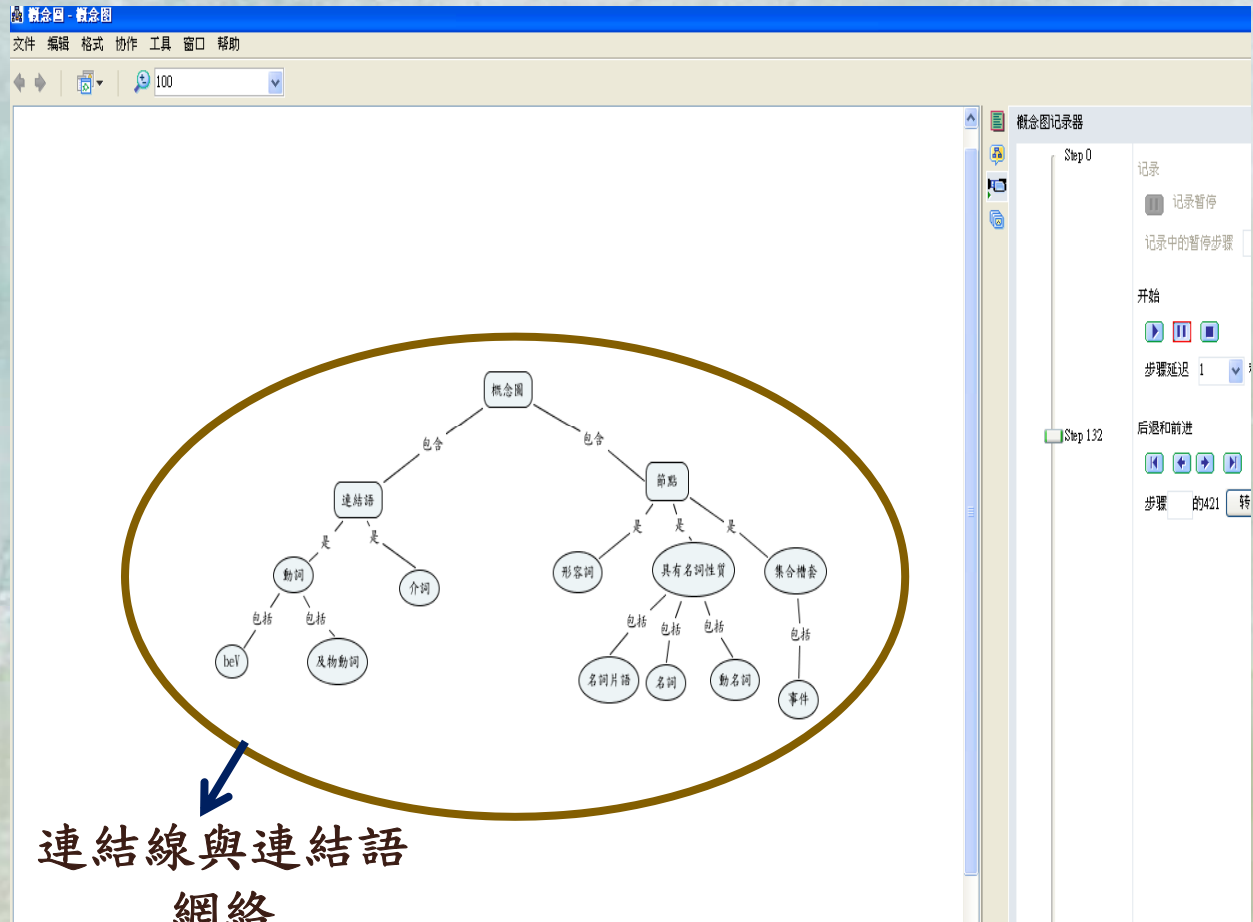

可在概念圖中加入  
「注釋」為註解  
【工具→注釋】

next

合并各节点  
【工具→合并节点】

next

嵌入式节点

【工具→嵌入式节点】

「概念圖記錄器」具備  
記錄概念圖繪製歷程之  
功能

[back](#)

# 範例——以概念圖記錄器記錄繪製範例過程

next

概念圖和節點

next

next

連結語表示型態  
與型態意義說明

next

next

節點表示型態與  
型態意義說明

next

將節點成為一槽套

加入文件及注釋

【格式→自動布局】

【1.從檔案拖曳文件至概念方塊】

【2.工作→注釋】

next