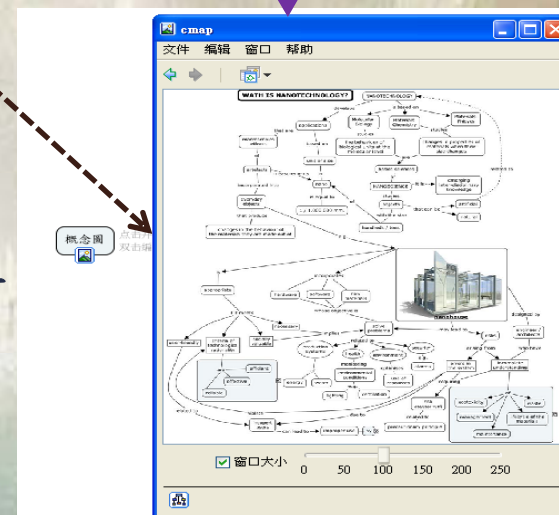

# 範例——以概念圖記錄器記錄繪製範例過程

next

概念圖和節點

next

next

連結語表示型態  
與型態意義說明

next

next

節點表示型態與  
型態意義說明

next

將節點成為一槽套

加入文件及注釋

【格式→自動布局】

【1.從檔案拖曳文件至概念方塊】

【2.工作→注釋】

next

# 其他主要功能

可從視圖中原有文件  
或圖案直接拖曳至  
概念圖中

next

next

可從視圖中開啟  
網路共享

可從兩主要視窗中  
開啟「幫助」解決  
軟體使用時產生之  
問題

next

概念图 - 概念图