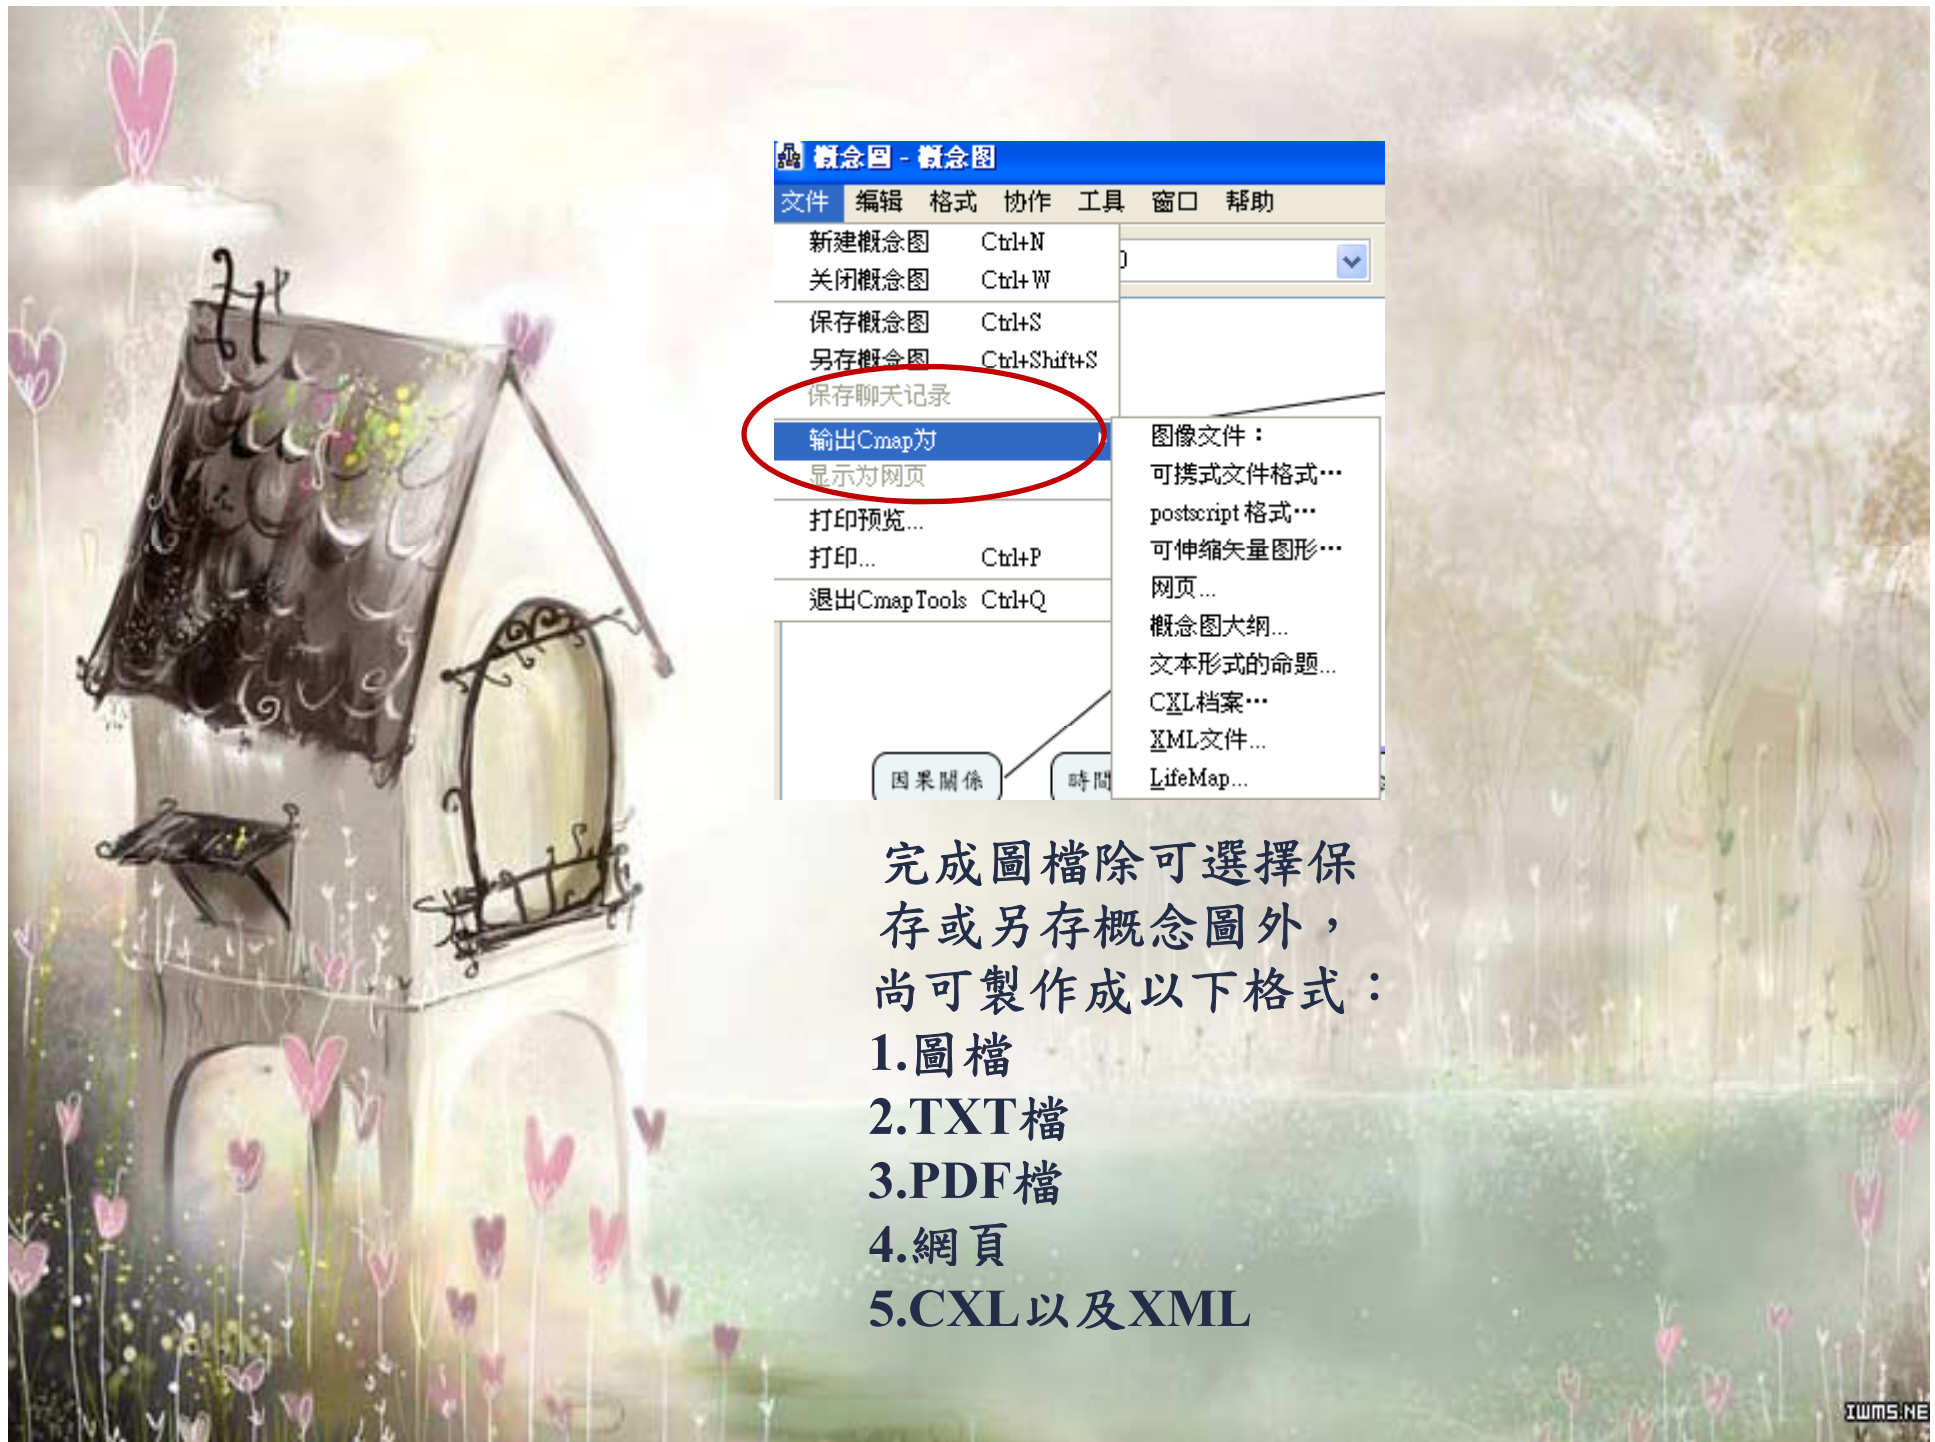

# 其他主要功能

可從視圖中原有文件  
或圖案直接拖曳至  
概念圖中

next

next

可從視圖中開啟  
網路共享

可從兩主要視窗中  
開啟「幫助」解決  
軟體使用時產生之  
問題

next

概念图 - 概念图