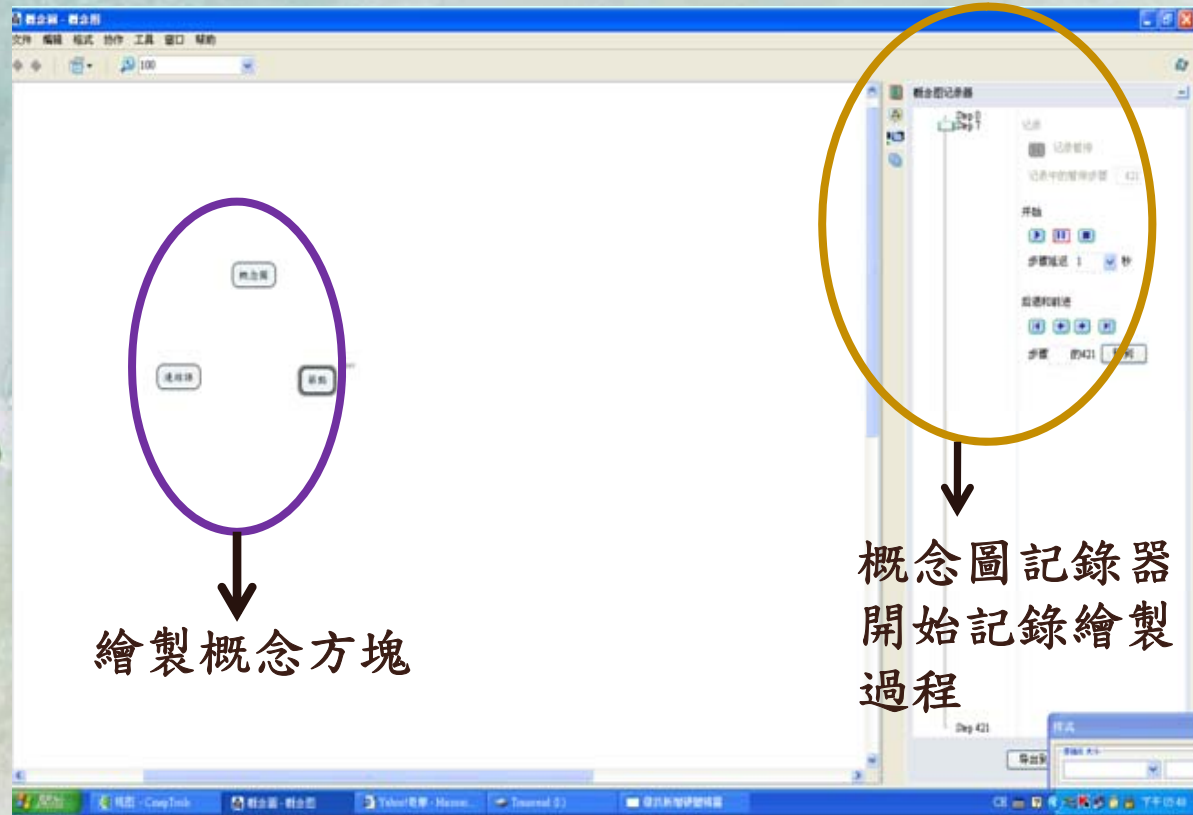

可在概念圖中加入  
「注釋」為註解  
【工具→注釋】

next

合并各节点  
【工具→合并节点】

next

嵌入式节点

【工具→嵌入式节点】

「概念圖記錄器」具備  
記錄概念圖繪製歷程之  
功能

[back](#)

# 範例——以概念圖記錄器記錄繪製範例過程

next

概念圖和節點

next

next

連結語表示型態  
與型態意義說明

next

next