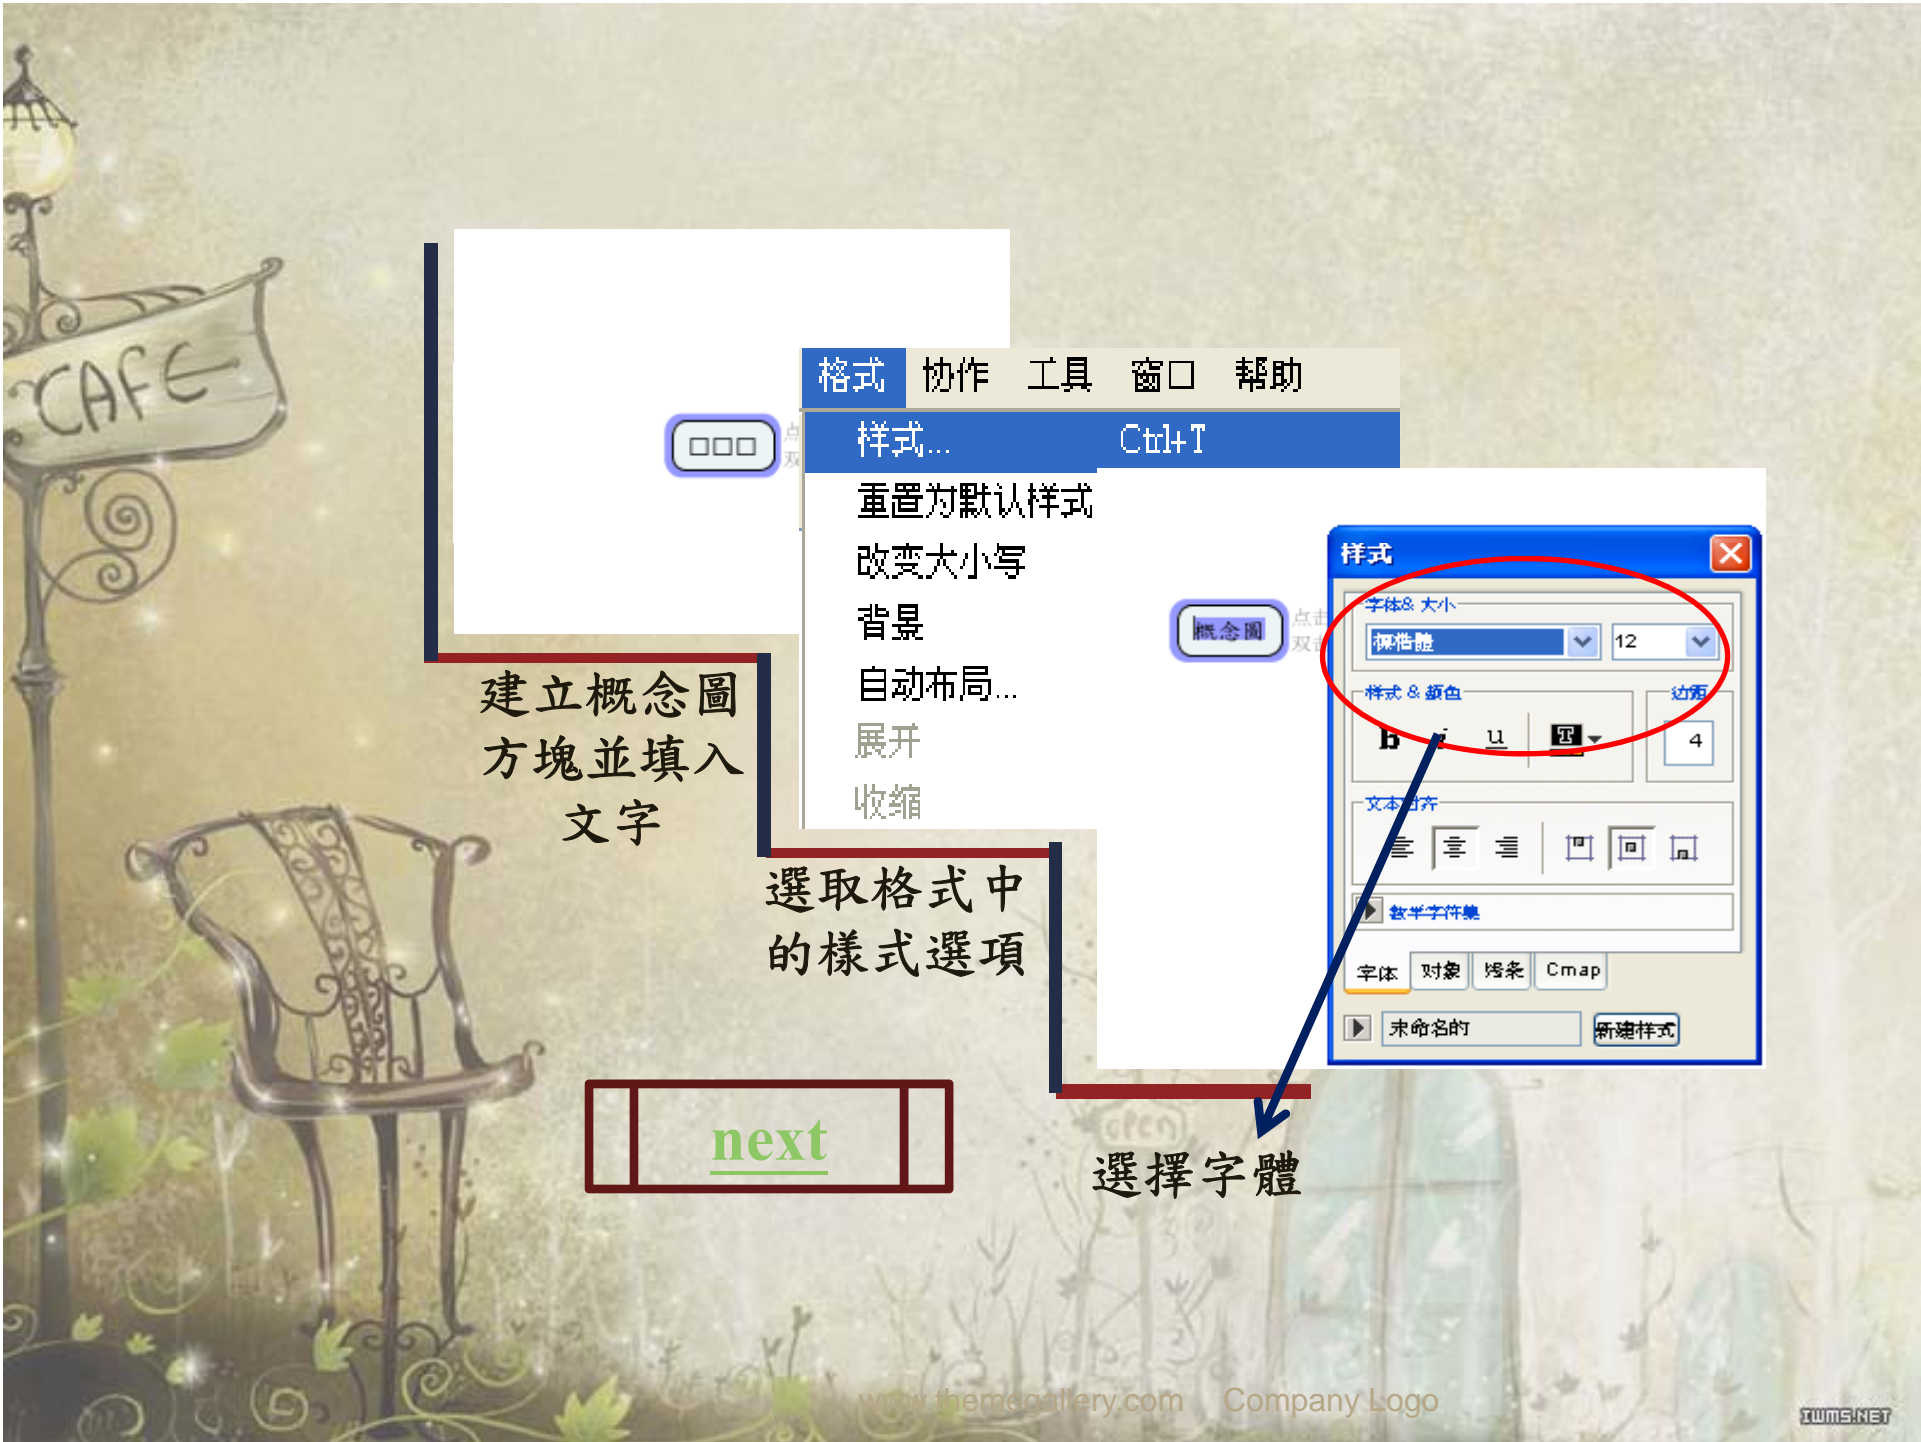

# 兩大視窗

視圖  
概念圖儲存、網路共  
享收藏夾、歷史文件

概念圖  
概念圖繪製之介面

[back](#)

建立概念圖  
方塊並填入  
文字

概念圖

選取格式中的  
樣式選項

next